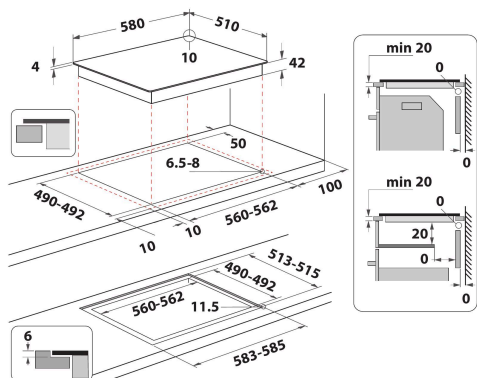

AAR 160 C

12NC: F104281

GTIN (EAN) kood: 8050147042816

 **INDESIT**

PÕHIOMADUSED

PÕHIOMADUSED	
Tootegrupp	Pliidiplaat
Konstruktiooni tüüp	Integreeritav
Juhtimistüüp	Elektroniline
Juhtsätete tüüp	-
Gaasipõletite arv	0
Elektriliste keedualade arv	4
Kuumutusplaatide arv	0
Kiirgusplaatide arv	4
Halogeenplaatide arv	0
Induktsioonplaatide arv	0
Elektriliste soojendustsoomide arv	0
Juhtpaneeli asukoht	Ees
Peamine pinnamaterjal	Keraamiline klaas
Toote põhivärv	Must
Elektriühenduse võimsus (W)	4700
Gaasiühenduse võimsus (W)	0
Gaasi tüüp	Ei ole kohaldatav
Voolutugevus (A)	20
Pinge (V)	220-240/380-415
Sagedus (Hz)	50/60
Toitejuhtme pikkus (cm)	0
Pistiku tüüp	Ei
Gaasiühendus	Ei ole kohaldatav
Toote laius	580
Toote kõrgus	46
Toote sügavus	510
Orva min. kõrgus	42
Orva min. laius	560
Orva sügavus	490
Netokaal (kg)	8
Automaatprogrammid	Ei

TEHNILISED OMADUSED

Toitetähis	Jah
Tähiste arv	4
Reguleerimistüüp	Kiirgus
Kaane tüüp	Ilma
Jääksoojuse tähis	Separate
Toitelüliti	Jah
Ohutusseade	-
Taimer	Jah

ENERGIAMÄRGIS

Sisendvõimsus

Elektriline