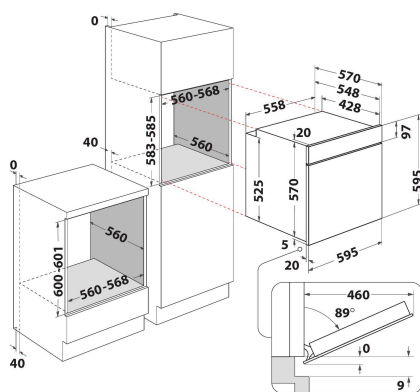

IFW 6530 IX

12NC: F102745

Código EAN: 8050147027455

INDESIT
Life proof.

DANE OGÓLNE

Grupo de produto	Forno
Código comercial	IFW 6530 IX
Cor principal do produto	Inox
Tipo de construção	Encastre
Tipo de controlo	Mecânicos
Tipo de definição de controlo e de indicadores	-
Estão integrados alguns controlos de planos de cozedura?	Não
Que tipo de hobs pode ser controlado?	-
Programas automáticos	Sim
Corrente	13
Voltagem	220-240
Frequência	50/60
Comprimento do cabo de alimentação eléctrica	100
Tipo de ficha	Não
Profundidade com porta aberta a 90 graus	-
Altura do produto	595
Largura do produto	595
Profundidade	551
Altura mínima de instalação	0
Largura mínima de instalação	0
Profundidade de instalação	0
Peso líquido	26
Volume útil (da cavidade)	66
Sistema integrado para ajudar à limpeza	Não
Grelhas	1
Tabuleiros	1

CARACTERÍSTICAS TÉCNICAS

Temporizador electrónico	-
Controlo do tempo	Mecânicos
Opções de regulação do tempo	Início e Paragem
Dispositivo de segurança	-
Luz interior do tambor	Sim
Quantidade de luzes interiores	1
Posição das luzes interiores	Front left
Guias do forno	Embutidos na parede
Sonda	Não