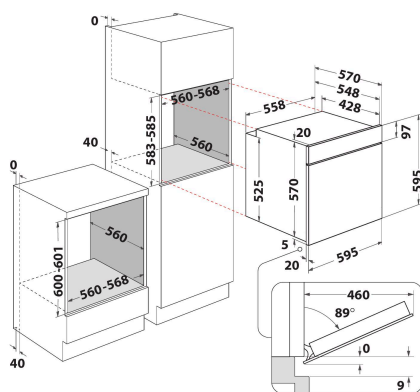

## PRODUKTEGENSKABER

Produktgruppe	Ovn
Modelbetegnelse	IFW 65Y0 J IX
Primærfarve	Rustfri
Installation	Indbygning
Betjeningstype	Mekanisk og elektronisk
Display- og betjeningstype	-
Integreret betjening	Nej
Typen af kogeblus	-
Automatikprogrammer	Ja
El-tilslutning (A)	13
Elementspænding	220-240
Frekvens	50/60
Længde på elledning	100
Stiktype	Nej
Dybde med åben dør 90 grader	-
Højde	595
Bredde	595
Dybde	551
Minimums indbygningshøjde	0
Minimums indbygningsbredde	0
Indbygningsmål, dybde	0
Nettovægt	27.1
Nettorumindhold	66
Rengøring i ovnrum	Nej
Tilbehør, antal riste	1
Antal plader (bageplader/bradepande)	2