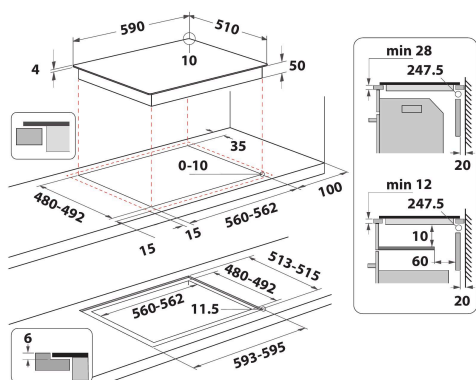

## PRODUKTEGENSKABER

Produktgruppe	Kogeplade
Installation	Indbygning
Betjeningstype	Elektronisk
Display- og betjeningstype	-
Antal gasblus	0
Antal masseplader	4
Antal elektriske plader	0
Antal glaskeramiske kogezone	0
Antal halogenplader	0
Antal induktionszoner	4
Antal elektriske varmezoner	0
Placering af betjening	Front
Overflademateriale	Ceramic Glass
Primærfarve	Sort
Tilslutningseffekt	7200
Gas tilslutningseffekt	0
Gastype	Ikke tilgængelig
EL-tilslutning (A)	31,3
Elementspænding	220-240
Frekvens	50/60
Længde på elledning	120
Stiktype	Nej
Gastilslutning	Ikke tilgængelig
Bredde	590
Højde	54
Dybde	510
Minimums indbygningshøjde	28
Minimums indbygningsbredde	560
Indbygningsmål, dybde	480
Nettovægt	9
Automatikprogrammer	Nej