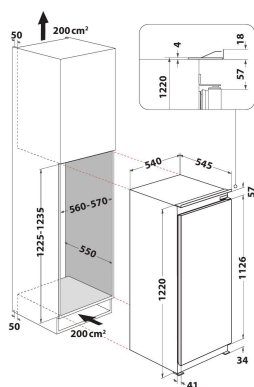

IBC 12AC21R

12NC: 859991656690

EAN-Nummer: 8050147656693

 **Indesit**
Life proof.

AUSSTATTUNG

Produktgruppe	Kühlschrank
Internationale Bestellbezeichnung	IBC 12AC21R
EAN-Nummer	8050147656693
Bauform	Eingebaut
Art der Installation	Integrierbar
Steuerung	Elektronisch
Bedienelemente	LED
Farbe Gerät	Inox
Anschlusswert	75
Absicherung	13
Spannung	220-240
Frequenz	50
Länge Anschlusskabel	200
Steckerart	Schuko
Gesamtvolumen des Produkts (EU 2017/1369)	209
Sternekennezeichnung	Automatisch
Anzahl unabhängiger Kühlkreisläufe	1
Gerätehöhe	1220
Gerätebreite	540
Gerätetiefe	545
Tiefe Produkt bei geöffneter Tür (90°)	N/A
Höhenverstellung FüÙe maximal	0
Nettogewicht	38
Türanschlag	Rechts wechselbar

TECHNISCHE DETAILS

Temperatur einstellbar	Ja
Warnsignal bei Fehlfunktion	Sichtbar
Abtauvorgang im Kühlteil	Automatisch
Schnelle Abkühlfunktion	Nein
Innenventilator Kühlteil	Nein
Flaschenablage	Nein
Abschließbare Tür	Nein
Anzahl Ablageflächen Kühlteil	5
Anzahl höhenverstellbarer Ablageflächen Kühlteil	4
Material Ablagen	Glas
Temperaturanzeige Kühlteil	Ohne