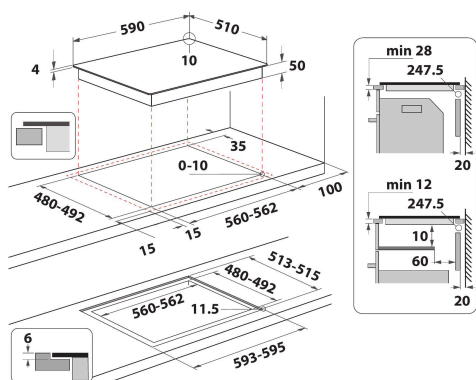

IIH 60Q4S NE

12NC: F165602

EAN-Nummer: 8050147656020

Indesit
Life proof.

AUSSTATTUNG

Produktgruppe	Kochfeld
Bauform	Eingebaut
Steuerung	Elektronisch
Bedienelemente	-
Anzahl Gasbrenner	0
Anzahl Elektrokochzonen	4
Anzahl Massekochplatten	0
Anzahl der Kochzonen mit Strahlungsheizung	0
Anzahl Halogenkochzonen	0
Anzahl Induktionskochzonen	4
Anzahl elektrische Warmhaltezone	0
Lage der Steuerung	Vorne
Hauptoberflächenmaterial	Keramik Glas
Farbe Gerät	Schwarz
Anschlusswert	7200
Gasanschlusswert	0
Gasart	Nicht zutreffend
Absicherung	31,3
Spannung	220-240
Frequenz	50/60
Länge Anschlusskabel	120
Steckerart	Nein
Gasanschluss	Nicht zutreffend
Gerätebreite	590
Gerätehöhe	54
Gerätetiefe	510
Nischenhöhe minimal	28
Nischenbreite minimal	560
Nischentiefe	480
Nettogewicht	9.1
Automatikprogramm	Nein