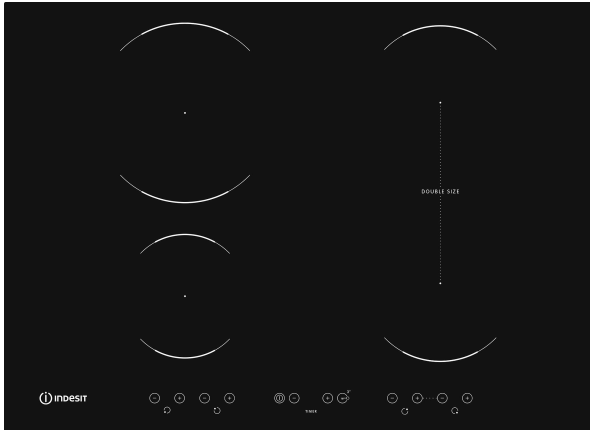

VID 741 B C

12NC: F104140

EAN-koodi: 8050147041406

TUOTTEEN AVAINTIEDOT

Tuoteryhmä	Keittotaso
Rakenteen tyyppi	Kalusteisiin sijoitettava
Ohjauksen tyyppi	Elektroninen
Ohjaus- ja signaalilaitteiden tyyppi	-
Kaasupolttimien lukumäärä	0
Sähköisten keittoalueiden lukumäärä	3
Sähkölevyjien lukumäärä	0
Keraamisten keittoalueiden lukumäärä	0
Halogeenikeittoalueiden lukumäärä	0
Induktiokeittoalueiden lukumäärä	4
Lämpimänäpitoalueiden lukumäärä	0
Ohjauspaneelin sijainti	Front
Pintamateriaali	Ceramic Glass
Tuotteen pääväri	Musta
Litännän arvo	7200
Kaasuliitännän arvo	0
Virta	30,4
Jännite	230
Taajuus	50/60
Virtajohdon pituus	120
Pistokkeen tyyppi	Ei
Kaasuliitäntä	N/A
Tuotteen leveys	700
Tuotteen korkeus	58
Tuotteen syvyys	510
Asennustilan minimikorkeus	30
Asennustilan minimileveys	560
Asennustilan syvyys	490
Nettopaino	12,5
Automaattiset ohjelmat	Ei

TEKNISET TIEDOT

Virrankytkennän merkkivalo	On
Keittolevyjen-/alueiden toiminnan merkkivalo	4
Säädön tyyppi	Inductor
Kannen tyyppi	Ei ole
Jälkilämmön merkkivalo	Eriellinen
Päävirtakytkin	On
Suojalaite	-
Ajastin	On