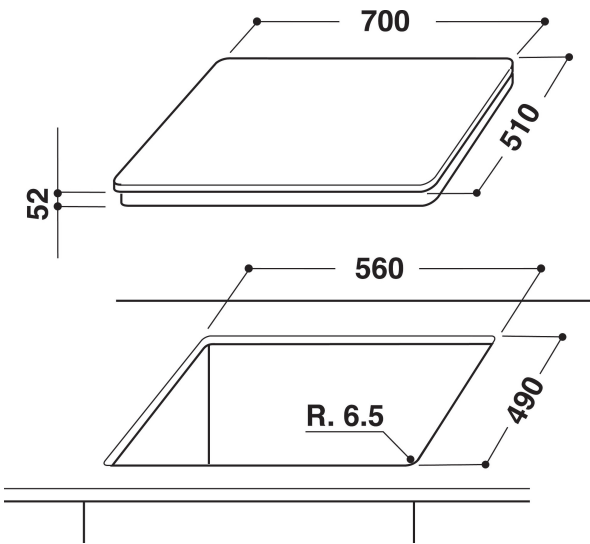

VID 741 B C

12NC: F104140

EAN-koodi: 8050147041406

TUOTTEEN AVAINTIEDOT

Tuoteryhmä	Keittotaso
Rakenteen tyyppi	Kalusteisiin sijoitettava
Ohjauksen tyyppi	Elektroninen
Ohjaus- ja signaalilaitteiden tyyppi	-
Kaasupolttimien lukumäärä	0
Sähköisten keittoalueiden lukumäärä	3
Sähkölevyjien lukumäärä	0
Keraamisten keittoalueiden lukumäärä	0
Halogeenikeittoalueiden lukumäärä	0
Induktiokeittoalueiden lukumäärä	4
Lämpimänäpitoalueiden lukumäärä	0
Ohjauspaneelin sijainti	Front
Pintamateriaali	Ceramic Glass
Tuotteen pääväri	Musta
Litännän arvo	7200
Kaasuliitännän arvo	0
Virta	30,4
Jännite	230
Taajuus	50/60
Virtajohdon pituus	120
Pistokkeen tyyppi	Ei
Kaasuliitäntä	N/A
Tuotteen leveys	700
Tuotteen korkeus	58
Tuotteen syvyys	510
Asennustilan minimikorkeus	30
Asennustilan minimileveys	560
Asennustilan syvyys	490
Nettopaino	12,5
Automaattiset ohjelmat	Ei