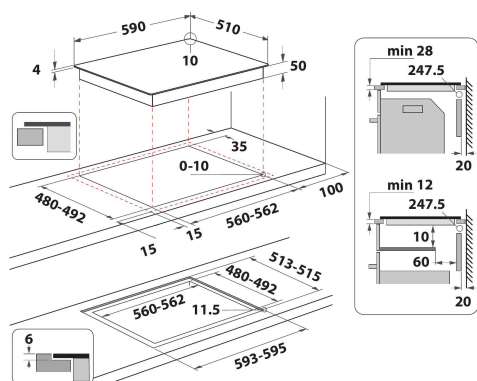

IB 65B60 NE

12NC: F158311

GTIN (EAN) kood: 8050147583111

 **INDESIT**

PÕHIOMADUSED

Tootegrupp	Pliidiplaat
Konstruktiooni tüüp	Integreeritav
Juhtimistüüp	Elektroniline
Juhtsätete tüüp	-
Gaasipõletite arv	0
Elektriliste keedualade arv	4
Kuumutusplaatide arv	0
Kiirgusplaatide arv	0
Halogeenplaatide arv	0
Induktsioonplaatide arv	4
Elektriliste soojendustsoomide arv	0
Juhtpaneeli asukoht	Ees
Peamine pinnamaterjal	Keraamiline klaas
Toote põhivärv	Must
Elektriühenduse võimsus (W)	7200
Gaasiühenduse võimsus (W)	0
Gaasi tüüp	Ei ole kohaldatav
Voolutugevus (A)	31,3
Pinge (V)	220-240
Sagedus (Hz)	50/60
Toitejuhtme pikkus (cm)	120
Pistiku tüüp	Ei
Gaasiühendus	Ei ole kohaldatav
Toote laius	590
Toote kõrgus	54
Toote sügavus	510
Orva min. kõrgus	28
Orva min. laius	560
Orva sügavus	480
Netokaal (kg)	9.2
Automaatprogrammid	Jah

TEHNILISED OMADUSED

Toitetähis	Jah
Tähiste arv	4
Reguleerimistüüp	Induktsioon
Kaane tüüp	Ilma
Jääksoojuse tähis	Separate
Toitelüliti	Jah
Ohutusseade	-
Taimer	Jah

ENERGIAMÄRGIS

Sisendvõimsus

Elektriline