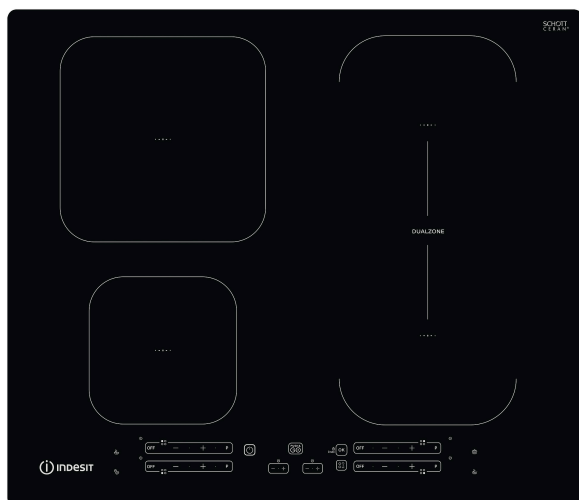

IB 65B60 NE

12NC: F158311

GTIN (EAN) kood: 8050147583111

 **INDESIT**

PÕHIOMADUSED

Tootegrupp	Pliidiplaat
Konstruktiooni tüüp	Integreeritav
Juhtimistüüp	Elektroniline
Juhtsätete tüüp	-
Gaasipõletite arv	0
Elektriliste keedualade arv	4
Kuumutusplaatide arv	0
Kiirgusplaatide arv	0
Halogeenplaatide arv	0
Induktsioonplaatide arv	4
Elektriliste soojendustsoomide arv	0
Juhtpaneeli asukoht	Ees
Peamine pinnamaterjal	Keraamiline klaas
Toote põhivärv	Must
Elektriühenduse võimsus (W)	7200
Gaasiühenduse võimsus (W)	0
Gaasi tüüp	Ei ole kohaldatav
Voolutugevus (A)	31,3
Pinge (V)	220-240
Sagedus (Hz)	50/60
Toitejuhtme pikkus (cm)	120
Pistiku tüüp	Ei
Gaasiühendus	Ei ole kohaldatav
Toote laius	590
Toote kõrgus	54
Toote sügavus	510
Orva min. kõrgus	28
Orva min. laius	560
Orva sügavus	480
Netokaal (kg)	9.2
Automaatprogrammid	Jah

TEHNILISED OMADUSED

Toitetähis	Jah
Tähiste arv	4
Reguleerimistüüp	Induktsioon
Kaane tüüp	Ilma
Jääksoojuse tähis	Separate
Toitelüliti	Jah
Ohutusseade	-
Taimer	Jah

ENERGIAMÄRGIS

Sisendvõimsus

Elektriline