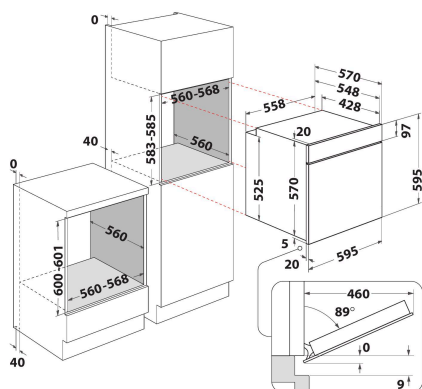

# IFW 4841 JH BL

12NC: F102821

EAN-koodi: 8050147028216

**Indesit**  
Life proof.

## TUOTTEEN AVAINTIEDOT

Tuoteryhmä	Uuni
Kaupallinen koodi	IFW 4841 JH BL
Tuotteen pääväri	Musta
Rakenteen tyyppi	Kalusteisiin sijoitettava
Ohjauksen tyyppi	Elektroninen
Ohjaus- ja signaalilaitteiden tyyppi	-
Onko keittotasoiissa integroituja säätimiä?	Ei
Millaisia keittotasoja voidaan käyttää?	-
Automaattiset ohjelmat	On
Virta	13
Jännite	220-240
Taajuus	50/60
Virtajohdon pituus	100
Pistokkeen tyyppi	Ei
Syvyys luukun ollessa auki 90 astetta	-
Tuotteen korkeus	595
Tuotteen leveys	595
Tuotteen syvyys	551
Asennustilan minimikorkeus	0
Asennustilan minimileveys	0
Asennustilan syvyys	0
Nettopaino	27.1
Sisätilan käytettävissä oleva tilavuus	71
Puhdistusjärjestelmä	Hydrolyysi
Ritilät	1
Leivinpellit	2