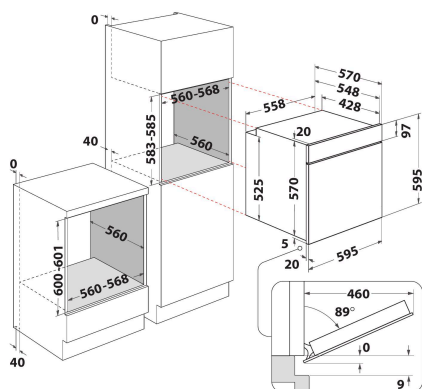

IFW 3841 JH IX

12NC: F102778

Code EAN: 8050147027783

Indesit
Life proof.

CARACTERISTIQUES PRINCIPALES

Groupe de produit	Four
Référence commerciale	IFW 3841 JH IX
Couleur principale du produit	Inox
Type de construction	Encastrable
Type de commande	Electronique
Types de dispositifs de réglage et d'alarme	-
Commandes intégrées pour la table	Non
Plaques contrôlables	-
Programmes automatiques	Oui
Intensité	13
Tension	220-240
Fréquence	50/60
Longueur du cordon électrique	100
Type de prise	Non
Profondeur porte ouverte à 90°	-
Hauteur du produit	595
Largeur du produit	595
Profondeur du produit	551
Hauteur minimale de la niche d'encastrement	0
Largeur minimale de la niche d'encastrement	0
Profondeur de la niche d'encastrement	0
Poids net	27.1
Volume utile du four	71
Système de nettoyage intégré	Hydrolyse
Grilles	1
Plateaux	2

CARACTERISTIQUES TECHNIQUES

Minuterie	-
Réglage du temps de cuisson	Electronique
Options de réglage du temps de cuisson	Arrêt
Dispositif de sécurité	-
Éclairage intérieur	Oui
Nombre de lampes	1
Position des lampes	Avant gauche
Gradins	Grilles
Sonde	Non