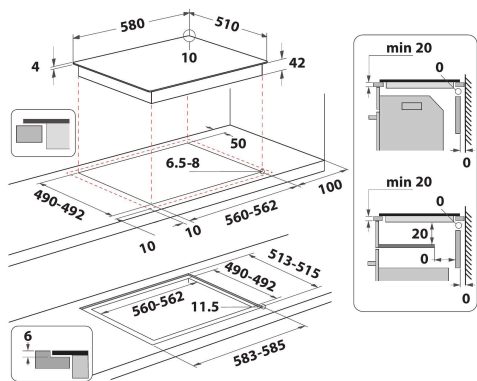

AAR 160 C

12NC: F104281

Κωδικός EAN: 8050147042816

INDESIT

MAIN FEATURES

Ομάδα προϊόντος	Εστίες
Τύπος κατασκευής	Εντοιχισμένη
Τύπος ελέγχου	Ηλεκτρονικός
Τύπος διατάξεων ελέγχου και επισήμανσης	-
Αριθμός εστιών αερίου	0
Αριθμός ηλεκτρικών ζωνών μαγειρέματος	4
Αριθμός ηλεκτρικών εστιών	0
Αριθμός εστιών ακτινοβολίας	4
Αριθμός εστιών αλογόνου	0
Αριθμός επαγωγικών εστιών	0
Αριθμός ηλεκτρικών ζωνών θέρμανσης	0
Θέση πίνακα ελέγχου	Front
Βασικό υλικό επιφάνειας	Ceramic Glass
Κύριο χρώμα προϊόντος	Μαύρο
Ονομαστικές τιμές παροχής	4700
Ονομαστικές τιμές παροχής αερίου	0
Τύπος αερίου	N/A
Ρεύμα	20
Τάση	220-240/380-415
Συχνότητα	50/60
Μήκος καλωδίου ηλεκτρικής παροχής	0
Τύπος φις	No
Σύνδεση αερίου	N/A
Πλάτος προϊόντος	580
Ύψος προϊόντος	46
Βάθος προϊόντος	510
Ελάχιστο ύψος εσοχής	42
Ελάχιστο πλάτος εσοχής	560
Βάθος εσοχής	490
Καθαρό βάρος	8
Αυτόματα προγράμματα	Όχι