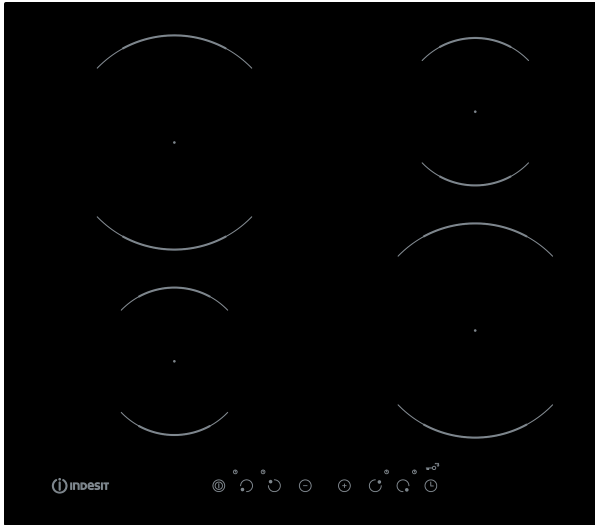

VIA 640.1 C

12NC: F104087

EAN-koodi: 8050147040874

 **INDESIT**
Life proof.

TUOTTEEN AVAINTIEDOT

Tuoteryhmä	Keittotaso
Rakenteen tyyppi	Kalusteisiin sijoitettava
Ohjauksen tyyppi	Elektroninen
Ohjaus- ja signaalilaitteiden tyyppi	-
Kaasupolttimien lukumäärä	0
Sähköisten keittoalueiden lukumäärä	4
Sähkölevyjien lukumäärä	0
Keraamisten keittoalueiden lukumäärä	0
Halogeenikeittoalueiden lukumäärä	0
Induktiokeittoalueiden lukumäärä	4
Lämpimänäpitoalueiden lukumäärä	0
Ohjauspaneelin sijainti	Front
Pintamateriaali	Ceramic Glass
Tuotteen pääväri	Musta
Liitännän arvo	7200
Kaasuliitännän arvo	0
Kaasun tyyppi	N/A
Virta	31,3
Jännite	230
Taajuus	50/60
Virtajohdon pituus	120
Pistokkeen tyyppi	Ei
Kaasuliitäntä	N/A
Tuotteen leveys	580
Tuotteen korkeus	58
Tuotteen syvyys	510
Asennustilan minimikorkeus	30
Asennustilan minimileveys	560
Asennustilan syvyys	490
Nettopaino	8
Automaattiset ohjelmat	Ei

TEKNISET TIEDOT

Virrankytkennän merkkivalo	On
Keittolevyjen-/alueiden toiminnan merkkivalo	4
Säädön tyyppi	Inductor
Kannen tyyppi	Ei ole
Jälkilämmön merkkivalo	Eriellinen
Päävirtakytkin	On
Suojalaite	-
Ajastin	On