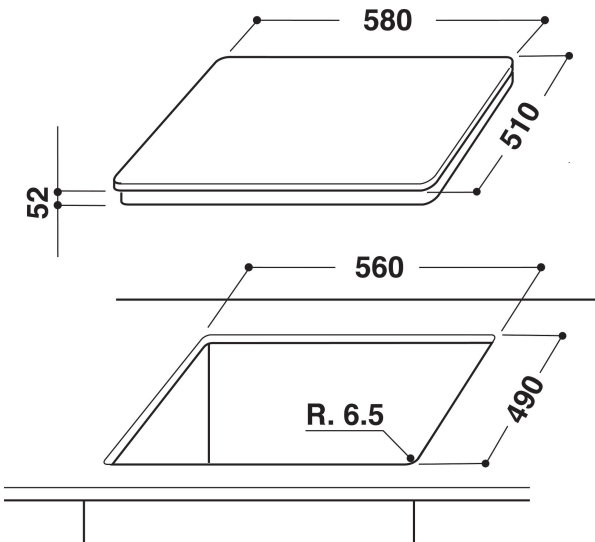

VIA 640.1 C

12NC: F104087

EAN-koodi: 8050147040874

 **INDESIT**
Life proof.

TUOTTEEN AVAINTIEDOT

Tuoteryhmä	Keittotaso
Rakenteen tyyppi	Kalusteisiin sijoitettava
Ohjauksen tyyppi	Elektroninen
Ohjaus- ja signaalilaitteiden tyyppi	-
Kaasupolttimien lukumäärä	0
Sähköisten keittoalueiden lukumäärä	4
Sähkölevyjien lukumäärä	0
Keraamisten keittoalueiden lukumäärä	0
Halogeenikeittoalueiden lukumäärä	0
Induktiokeittoalueiden lukumäärä	4
Lämpimänäpitoalueiden lukumäärä	0
Ohjauspaneelin sijainti	Front
Pintamateriaali	Ceramic Glass
Tuotteen pääväri	Musta
Liitännän arvo	7200
Kaasuliitännän arvo	0
Kaasun tyyppi	N/A
Virta	31,3
Jännite	230
Taajuus	50/60
Virtajohdon pituus	120
Pistokkeen tyyppi	Ei
Kaasuliitäntä	N/A
Tuotteen leveys	580
Tuotteen korkeus	58
Tuotteen syvyys	510
Asennustilan minimikorkeus	30
Asennustilan minimileveys	560
Asennustilan syvyys	490
Nettopaino	8
Automaattiset ohjelmat	Ei