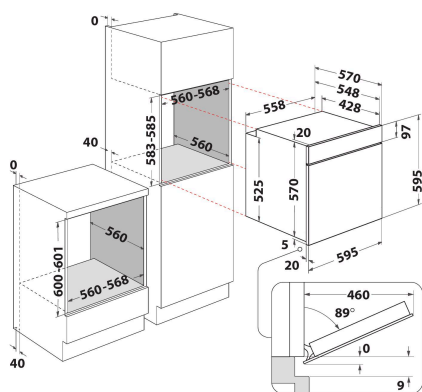

IFW 6841 JP IX

12NC: F102832

EAN-koodi: 8050147028322

INDESIT

TUOTTEEN AVAINTIEDOT

Tuoteryhmä	Uuni
Kaupallinen koodi	IFW 6841 JP IX
Tuotteen pääväri	Ruostumaton teräs
Rakenteen tyyppi	Kalusteisiin sijoitettava
Ohjauksen tyyppi	Elektroninen
Ohjaus- ja signaalilaitteiden tyyppi	-
Onko keittotasossa integroituja säätimiä?	Ei
Millaisia keittotasoja voidaan käyttää?	-
Automaattiset ohjelmat	On
Virta	16
Jännite	220-240
Taajuus	50/60
Virtajohdon pituus	100
Pistokkeen tyyppi	Ei
Syvyys luukun ollessa auki 90 astetta	-
Tuotteen korkeus	595
Tuotteen leveys	595
Tuotteen syvyys	551
Asennustilan minimikorkeus	0
Asennustilan minimileveys	0
Asennustilan syvyys	0
Nettopaino	27.1
Sisätilan käytettävissä oleva tilavuus	71
Puhdistusjärjestelmä	Pyrolyysi
Ritilät	1
Leivinpellit	2