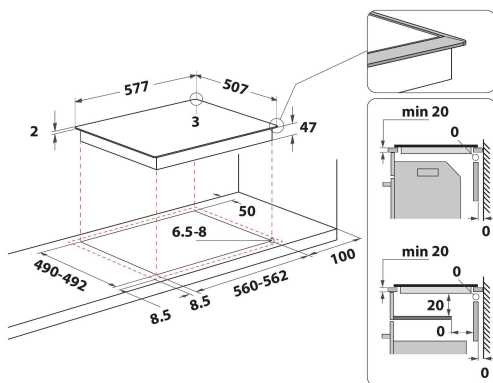

RI 261 X

12NC: F104300

Κωδικός EAN: 8050147043004

INDESIT

MAIN FEATURES

Ομάδα προϊόντος	Εστίες
Τύπος κατασκευής	Εντοιχισμένη
Τύπος ελέγχου	Ηλεκτρονικός
Τύπος διατάξεων ελέγχου και επισήμανσης	-
Αριθμός εστιών αερίου	0
Αριθμός ηλεκτρικών ζωνών μαγειρέματος	4
Αριθμός ηλεκτρικών εστιών	0
Αριθμός εστιών ακτινοβολίας	4
Αριθμός εστιών αλογόνου	0
Αριθμός επαγωγικών εστιών	0
Αριθμός ηλεκτρικών ζωνών θέρμανσης	0
Θέση πίνακα ελέγχου	Front
Βασικό υλικό επιφάνειας	Ceramic Glass
Κύριο χρώμα προϊόντος	Μαύρο
Ονομαστικές τιμές παροχής	4700
Ονομαστικές τιμές παροχής αερίου	0
Τύπος αερίου	N/A
Ρεύμα	20
Τάση	220-240/380-415
Συχνότητα	50/60
Μήκος καλωδίου ηλεκτρικής παροχής	0
Τύπος φις	No
Σύνδεση αερίου	N/A
Πλάτος προϊόντος	580
Ύψος προϊόντος	46
Βάθος προϊόντος	510
Ελάχιστο ύψος εσοχής	42
Ελάχιστο πλάτος εσοχής	560
Βάθος εσοχής	490
Καθαρό βάρος	8
Αυτόματα προγράμματα	Όχι