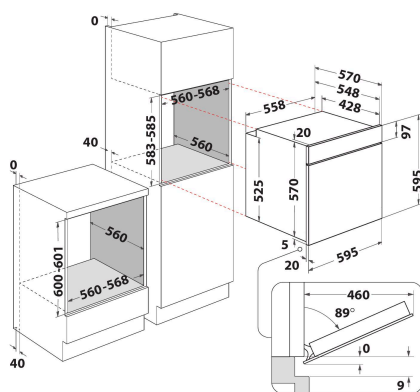

IFW 6230 IX

12NC: F102781

Código EAN: 8050147027813

Indesit
Life proof.

CARACTERÍSTICAS PRINCIPALES

Grupo de producto	Horno
Código comercial del producto	IFW 6230 IX
Color principal del producto	Inox
Tipo de construcción	Integrable
Tipo de control	Mecánico
Control e indicadores	-
Controles de placa de cocina integrados	No
Tipos de placa de cocina regulables	-
Programa automático	Si
Intensidad corriente eléctrica	13
Tensión	220-240
Frecuencia	50/60
Longitud del cable de alimentación eléctrica	100
Tipo de clavija	No
Fondo con puerta abierta a 90 grados	-
Altura del producto	595
Anchura del producto	595
Fondo del producto	551
Altura mínima del hueco	0
Anchura mínima del nicho	0
Fondo del hueco	0
Peso neto	26.4
Volúmen útil (de la cavidad)	71
Sistema de limpieza integrado	No
Rejillas	1
Bandejas	1

CARACTERÍSTICAS TÉCNICAS

Temporizador	-
Control de tiempo	Mecánico
Opciones de ajuste de tiempo	Iniciar y detener
Dispositivo de seguridad	-
Luz interior	Si
Número de luces internas	1
Posición de luces internas	Front left
Raíles del horno	Integradas en las paredes
Sonda térmica	No