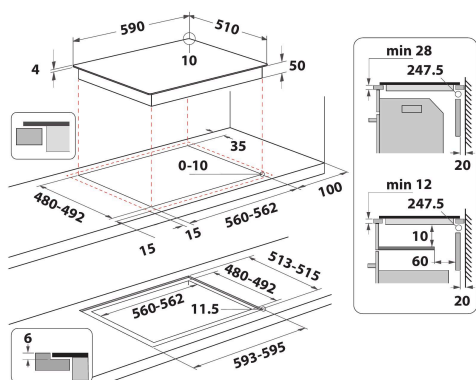

## DANE OGÓLNE

DANE OGÓLNE	
Grupo de produto	Planos de cozedura
Tipo de construção	Encastre
Tipo de controlo	Electrónicos
Tipo de definição de controlo e de indicadores	-
Número de queimadores a gás	0
Número de zonas de cozedura eléctricas	4
Número de placas eléctricas	0
Número de placas de cozedura	0
Número de placas da halogéneo	0
Número de placas de indução	4
Número de zonas de aquecimento eléctricas	0
Localização do painel de controlo	Frontais
Material de superfície básico	Ceramic Glass
Cor principal do produto	Preto
Classificação da ligação	7200
Classificação da ligação -gás	0
Tipo de gás	N/A
Corrente	31,3
Voltagem	220-240
Frequência	50/60
Comprimento do cabo de alimentação eléctrica	120
Tipo de ficha	Não
Ligação do gás	N/A
Largura do produto	590
Altura do produto	54
Profundidade	510
Altura mínima de instalação	28
Largura mínima de instalação	560
Profundidade de instalação	480
Peso líquido	9
Programas automáticos	Não

## CARACTERÍSTICAS TÉCNICAS

Potência no indicador	Sim
Placa no indicador	4
Tipo de regulação	Indução
Tipo de tampa	Nenhum
Indicador de calor residual	Separado
Interruptor principal on/off	Sim
Dispositivo de segurança	-
Temporizador electrónico	Sim