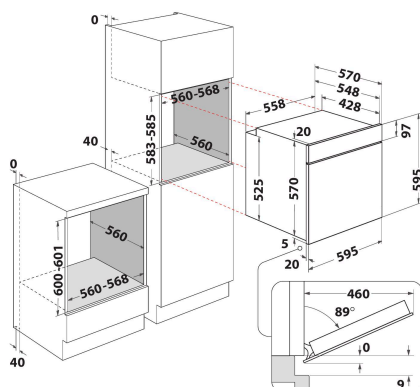

## PRODUKTEGENSKABER

Produktgruppe	Ovn
Modelbetegnelse	IFW 4841 JH BL
Primærfarve	Sort
Installation	Indbygning
Betjeningstype	Elektronisk
Display- og betjeningstype	-
Integreret betjening	Nej
Typen af kogeblus	-
Automatikprogrammer	Ja
EL-tilslutning (A)	13
Elementspænding	220-240
Frekvens	50/60
Længde på elledning	100
Stiktype	Nej
Dybde med åben dør 90 grader	-
Højde	595
Bredde	595
Dybde	551
Minimums indbygningshøjde	0
Minimums indbygningsbredde	0
Indbygningsmål, dybde	0
Nettovægt	27.1
Nettorumindhold	71
Rengøring i ovnrum	Hydrolytisk
Tilbehør, antal riste	1
Antal plader (bageplader/bradepande)	2