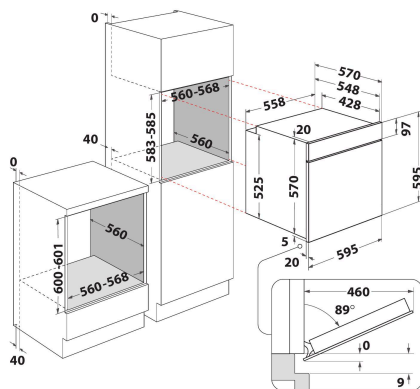

IFW 6841 JH IX

12NC: F102779

Código EAN: 8050147027790

INDESIT
Life proof.

DANE OGÓLNE

Grupo de produto	Forno
Código comercial	IFW 6841 JH IX
Cor principal do produto	Inox
Tipo de construção	Encastre
Tipo de controlo	Electrónicos
Tipo de definição de controlo e de indicadores	-
Estão integrados alguns controlos de planos de cozedura?	Não
Que tipo de hobs pode ser controlado?	-
Programas automáticos	Sim
Corrente	13
Voltagem	220-240
Frequência	50/60
Comprimento do cabo de alimentação eléctrica	100
Tipo de ficha	Não
Profundidade com porta aberta a 90 graus	-
Altura do produto	595
Largura do produto	595
Profundidade	551
Altura mínima de instalação	0
Largura mínima de instalação	0
Profundidade de instalação	0
Peso líquido	27.1
Volume útil (da cavidade)	71
Sistema integrado para ajudar à limpeza	Hidrolítico
Grelhas	1
Tabuleiros	2

CARACTERÍSTICAS TÉCNICAS

Temporizador electrónico	-
Controlo do tempo	Electrónicos
Opções de regulação do tempo	Paragem
Dispositivo de segurança	-
Luz interior do tambor	Sim
Quantidade de luzes interiores	1
Posição das luzes interiores	Front left
Guias do forno	Grelhas
Sonda	Não