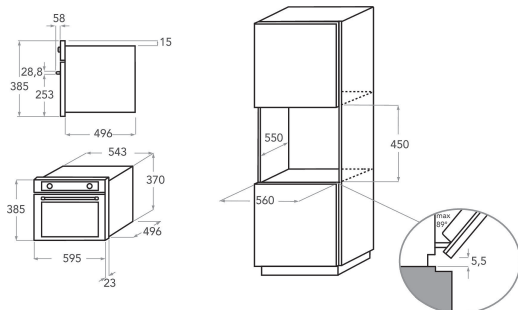

KMQCX 38600

12NC: 851344401900

Code EAN: 8003437395079

KitchenAid

CARACTERISTIQUES PRINCIPALES

Groupe de produit	Micro-ondes
Référence commerciale	KMQCX 38600
Couleur principale du produit	Acier inoxydable
Type de four à micro-ondes	M0 Combiné
Type de construction	Encastrable
Type de commande	Electronique
Types de dispositifs de réglage et d'alarme	LCD
Mode de cuisson supplémentaire gril	Oui
Crisp	Oui
Vapeur	Non
Mode de cuisson supplémentaire multifonction	Oui
Horloge	Oui
Programmes automatiques	Oui
Hauteur du produit	385
Largeur du produit	595
Profondeur du produit	468
Hauteur minimale de la niche d'encastrement	380
Largeur minimale de la niche d'encastrement	556
Profondeur de la niche d'encastrement	550
Poids net	30
Capacité de la cavité	31
Plateau tournant	Oui
Diamètre du plateau tournant	325
Système de nettoyage intégré	Non

CARACTERISTIQUES TECHNIQUES

Intensité	10
Tension	230
Fréquence	50
Longueur du cordon électrique	135
Type de prise	Non
Minuterie	Oui
Puissance du gril	800
Type de gril	Quartz
Matériau de la cavité	Inox
Éclairage intérieur	Oui
Mode de cuisson supplémentaire gril	Oui
Position des lampes	Côté droit