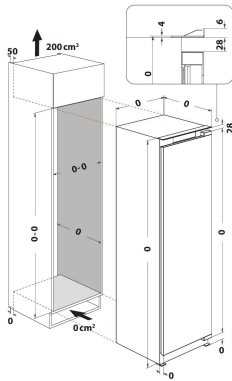

KCBFS 18602 2

12NC: 859991619220

EAN-kode: 8003437047084

KitchenAid

PRODUKTINFORMASJON

Produktgruppe	Fryser
Handelsbetegnelse	KCBFS 18602 2
EAN-kode	8003437047084
Konstruksjonstype	Bygg-inn
Installasjonstype	Helintegrert
Betjeningstype	Elektronisk
Hovedfarge på produktet	Hvit
Tilkoblingseffekt	130
Strøm	16
Spenning	220-240
Frekvens	50
Lengden på strømledningen	245
Støpseltype	Schuko
Produktets totale volum (EU 2017/1369)	203
Høyde på produktet	1771
Bredde på produktet	557
Dybde på produktet	545
Maksimal justeringsmuligheter føtter	0
Nettovekt	58
Bruttovekt	60
Dørhengsel	-

TEKNISKE SPESIFIKASJONER

Avrimingsprosess	Frostfri
Rask frysefunksjon (EU 2017/1369)	Ja
Fryseseksjon med oppsamlingssystem for avrimingsvann	Ja
Antall skuffer/kurver	8
Låsbar dør	Nei
Termometer fryseseksjon	I/t
Innvendig belysning	-