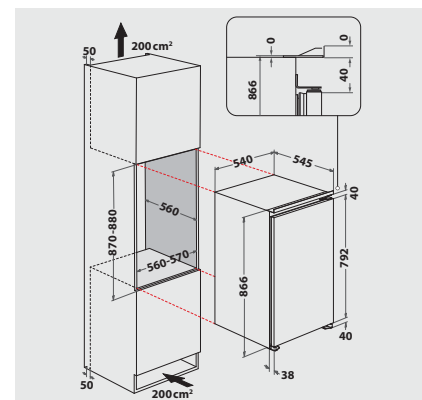

TECHNISCHE DATEN

- Einfache Festtürmontage SETMO-QUICK
- Gesamtanschluss: 65 W
- Türanschlag rechts, wechselbar
- Maße (HxBxT): 866x545x545 mm

ZUBEHÖR

- 1 Eierleiste (6 Eier)

WPRO-ZUBEHÖR (OPTIONAL)

- Goodbye Odours Geruchsabsorber für den Kühlschrank
DEO213, EAN 8015250441413