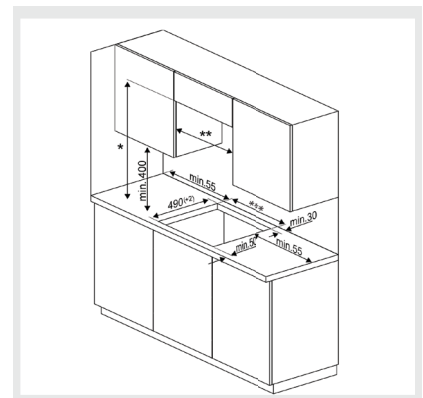

## KOCHZONEN

- 4 elektronisch geregelte **Induktions-Kochzonen**, mit Turbostufe, davon **eine Brückenzone**
- Alle Kochzonen mit **Booster-Funktion**
- Einfache Bedienung durch vorne angeordnete Bedienelemente
- **Vorne links:** 21 cm Ø, 2400 Watt, **Booster** 3700 Watt
- **Vorne rechts:** 14,5 cm Ø, 1500 Watt, **Booster** 2500 Watt
- **Hinten links:** 21 cm Ø, 2400 Watt, **Booster** 3700 Watt
- **Hinten rechts:** 18 cm Ø, 2200 Watt, **Booster** 3100 Watt

## TECHNISCHE DATEN

- **Power Management** – Individuelle Energiekontrolle<sup>1</sup>
- Gesamt-Anschlusswert: 7,4 kW
- Außenmaße (BxT): 590x520 mm

<sup>1</sup> Power Management – Individuelle Energiekontrolle