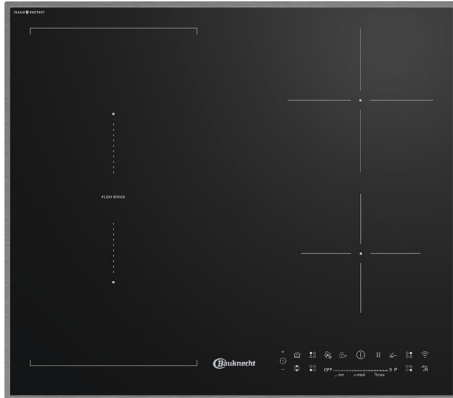

# BS 2160P CP AL

Induktions-Kochfeld (60 cm)

**Bauknecht**

Für mich und mein Zuhause

## TOP 4

- **CleanProtect** – mühelose Reinigung nur mit Wasser
- Schmaler Edelstahl-Rahmen
- Alle Kochzonen mit **Booster-Funktion**
- 4 elektronisch geregelte **Induktions-Kochzonen**, mit Turbostufe, davon **eine Brückenzone**

## DESIGN

- Schmaler Edelstahl-Rahmen

## KOCHZONEN

- 4 elektronisch geregelte **Induktions-Kochzonen**, mit Turbostufe, davon **eine Brückenzone**
- Alle Kochzonen mit **Booster-Funktion**
- Einfache Bedienung durch vorne angeordnete Bedienelemente
- **Vorne links:** 21 cm Ø, 2400 Watt, **Booster** 3700 Watt
- **Vorne rechts:** 14,5 cm Ø, 1500 Watt, **Booster** 2500 Watt
- **Hinten links:** 21 cm Ø, 2400 Watt, **Booster** 3700 Watt
- **Hinten rechts:** 18 cm Ø, 2200 Watt, **Booster** 3100 Watt