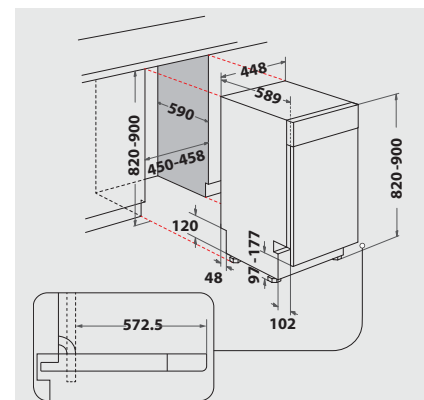

¹ Energieeffizienzklassen-Spektrum von A bis G