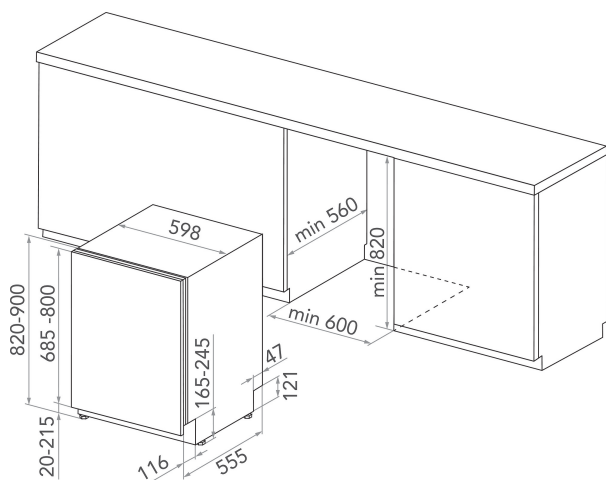

KIF 5041 PLETGS

12NC: 869991628530

EAN-kode: 8003437620867

KitchenAid

PRODUKTINFORMASJON

Konstruksjonstype	Bygg-inn
Installasjonstype	Helintegrert
Betjeningstype	Elektronisk
Type betjeningsinnstillinger og varselenheter	-
Avtakbar topplate	I/t
Hovedfarge på produktet	Svart
Tilkoblingseffekt	1900
Strøm	10
Spenning	220-240
Frekvens	50
Lengden på strømledningen	150
Støpseltype	Schuko
Lengden på inntaksslangen	155
Lengden på avløpsslangen	150
Justerbare føtter	Ja - alle forfra
Høyde på produktet	820
Bredde på produktet	598
Dybde på produktet	555
Minste nisjehøyde	820
Maksimal nisjehøyde	900
Minste nisjebredde	600
Maksimal nisjebredde	600
Nisjedybde	560
Nettvekt	35,5
Bruttovekt	37,5