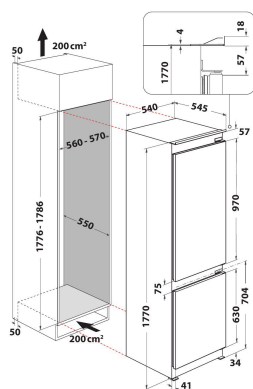

KC18 T632 S P

12NC: 859991632080

EAN-kode: 8003437048036

KitchenAid

PRODUKTINFORMASJON

Produktgruppe	Kjøleskap/fryser kombinasjon
Installasjonstype	Bygg-inn
Betjeningstype	Elektronisk
Konstruksjonstype	Bygg-inn
Hovedfarge på produktet	Hvit
Tilkoblingseffekt	180
Strøm	16
Spenning	220-240
Frekvens	50
Lengden på strømledningen	245
Støpseltype	Schuko
Produktets totale volum (EU 2017/1369)	250
Antall stjerner	4
Høyde på produktet	1770
Bredde på produktet	540
Dybde på produktet	545
Maksimal justeringsmuligheter føtter	0
Nettovekt	65

TEKNISKE SPESIFIKASJONER

Avrimingsprosess kjøleseksjon	Automatisk
Avrimingsprosess fryseeksjon	Automatisk
Bryter for hurtigkjøling	Ja
Rask frysefunksjon (EU 2017/1369)	Ja
Indikator for åpen dør fryser	Nei
Regulerbar temperatur	Ja
Regulerbar temperatur i fryser	Nei
Innvendig vifte kjøleseksjon	Ja
Antall fryseskuffer	3
Antall hyller i kjøleseksjon	5
Hyllenes materiale	Glass
Antall temperaturfelt	2