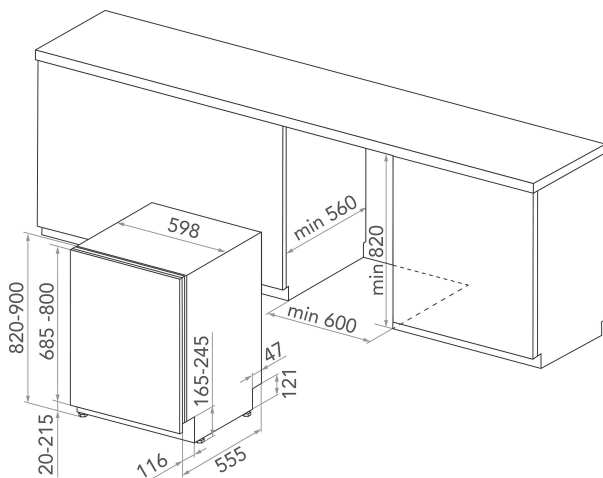

## PRODUKTINFORMASJON

Konstruksjonstype	Bygg-inn
Installasjonstype	Helintegrert
Betjeningstype	Elektronisk
Type betjeningsinnstillinger og varselenheter	-
Avtakbar topplate	I/t
Hovedfarge på produktet	Rustfritt
Tilkoblingseffekt	1900
Strøm	10
Spenning	220-240
Frekvens	50
Lengden på strømledningen	150
Støpseltype	Schuko
Lengden på inntaksslengen	155
Lengden på avløpsslengen	150
Justerbare føtter	Ja - alle forfra
Høyde på produktet	820
Bredde på produktet	598
Dybde på produktet	555
Minste nisjehøyde	820
Maksimal nisjehøyde	900
Minste nisjebredde	600
Maksimal nisjebredde	600
Nisjedybde	560
Nettvekt	35,5
Bruttovekt	37,5