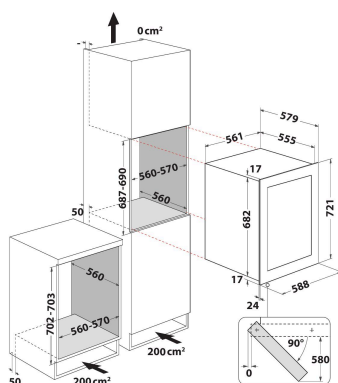

KCBWX 70600RO

12NC: 859991623490

EAN-kode: 8003437622793

KitchenAid

PRODUKTINFORMASJON

| | |
|---|---------------|
| Produktgruppe | Vinskap |
| Handelsbetegnelse | KCBWX 70600RO |
| EAN-kode | 8003437622793 |
| Konstruksjonstype | Bygg-inn |
| Installasjonstype | Bygg-inn |
| Betjeningstype | Elektronisk |
| Type betjeningsinnstillinger og varselenheter | 7 segments |
| Hovedfarge på produktet | Rustfritt |
| Tilkoblingseffekt | 65 |
| Strøm | 0,3 |
| Spenning | 220-240 |
| Frekvens | 50 |
| Lengden på strømledningen | 150 |
| Støpseltype | Nei |
| Produktets totale volum (EU 2017/1369) | 103 |
| Høyde på produktet | 680 |
| Bredde på produktet | 560 |
| Dybde på produktet | 555 |
| Dybde med 90 graders åpen dør | - |
| Maksimal justeringsmuligheter føtter | 0 |
| Nettovekt | 39,5 |
| Dørhengsel | Høyre |

TEKNISKE SPESIFIKASJONER

| | |
|-----------------------------|-------------|
| Regulerbar temperatur | Ja |
| Varselsignal / Feilfunksjon | Uten signal |
| Låsbar dør | Nei |
| Antall hyller | 5 |
| Hyllenes materiale | Tre |
| Termometer kjøleseksjon | Digital |

FORBRUK

| | |
|--|---------------------------|
| Energieffektivitetsklasse (forskrift (EU) 2017/1369) | G |
| Gjennomsnittlig årlig energiforbruk i kilowattimer i året (kWh/a) (EU) 2017/1369 | 159 |
| Capacity of 75 cl bottles (EU 2017/1369) | 36 |
| Klimaklasse (EU) 2017/1369 | temperate/ subtropical |
| Luftbårne akustiske støyutslipp (EU 2017/1369) | 42 |
| Frost free system section | N/A |
| Klasse for luftbårne akustiske støyutslipp (EU 2017/1369) | D |
| Maks. omgivelsestemperatur (EU) 2017/1369 | 38 |
| Minste omgivelsestemperatur (EU) 2017/1369 | 16 |