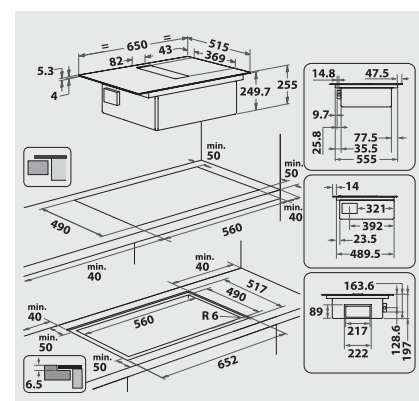

TECHNISCHE DATEN

- Ausschnittmaße (BxT): 560x490 mm
- Außenmaße (BxT): 650x515 mm

ZUBEHÖR/SONDERZUBEHÖR

- FK 65VH S – Umluftkit für Luftauslass im Sockelbereich inkl. Aktivkohlefilter (859991664940) - optional
- FK 65VH BO – Umluftkit für Luftauslass nach hinten inkl. Aktivkohlefilter (859991664950) - optional