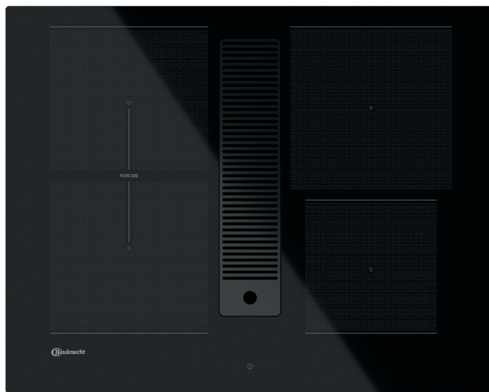

BVH 2065B

Induktions-Kochfeld mit integriertem Dunstabzug (65 cm)

Bauknecht

Für mich und mein Zuhause

TOP 4

- Kochfeld mit integriertem Dunstabzug
- Flexi Duo – flexible Kochzone
- Elektronische Steuerung über Schiebescalter
- Für Abluft- und Umluftbetrieb geeignet

SCHWARZ

BVH 2065B
EAN 40 11577 86370 3

DESIGN

- Kochfeld mit integriertem Dunstabzug
- Rahmenlos

KOCHZONEN

- 4 elektronisch geregelte **Induktions-Kochzonen**, mit Turbostufe
- eine Flexizone
- Alle Kochzonen mit Booster-Funktion
- **Flexi Duo** – flexible Kochzone
- Einfache Bedienung durch vorne angeordnete Bedienelemente
- **Vorne links:** 19/21 cm Ø, 2100 Watt, **Booster** 3000 Watt
- **Vorne rechts:** 16 cm Ø, 1200 Watt, **Booster** 1400 Watt
- **Hinten links:** 19/21 cm Ø, 1650 Watt, **Booster** 1850 Watt
- **Hinten rechts:** 20 cm Ø, 2300 Watt, **Booster** 3000 Watt

AUSSTATTUNG

- Touch Control mit Slider-Funktion
- Digitalanzeige der eingestellten Leistung für jede Kochzone
- 4-fach Restwärmeanzeige
- Pause-Funktion
- Kindersicherung
- Kontrolllampe
- Hauptschalter Ein/Aus

TECHNISCHE DATEN

- Ausschnittmaße (BxT): 560x490 mm
- Außenmaße (BxT): 650x515 mm

ZUBEHÖR/SONDERZUBEHÖR

- FK 65VH S – Umluftkit für Luftauslass im Sockelbereich inkl. Aktivkohlefilter (859991664940) - optional
- FK 65VH BO – Umluftkit für Luftauslass nach hinten inkl. Aktivkohlefilter (859991664950) - optional