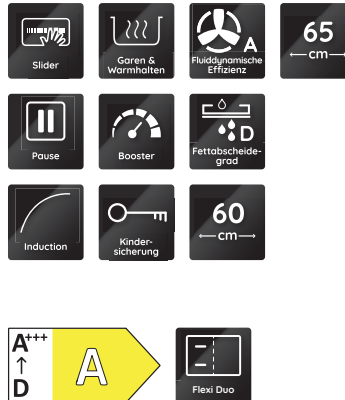

BVH 2065B

Induktions-Kochfeld mit integriertem Dunstabzug (65 cm)

Bauknecht

Für mich und mein Zuhause

TOP 4

- Kochfeld mit integriertem Dunstabzug
- Flexi Duo – flexible Kochzone
- Elektronische Steuerung über Schiebescalter
- Für Abluft- und Umluftbetrieb geeignet

SCHWARZ

BVH 2065B
EAN 40 11577 86370 3

DESIGN

- Kochfeld mit integriertem Dunstabzug
- Rahmenlos

KOCHZONEN

- 4 elektronisch geregelte **Induktions-Kochzonen**, mit Turbostufe
- eine Flexizone
- Alle Kochzonen mit Booster-Funktion
- **Flexi Duo** – flexible Kochzone
- Einfache Bedienung durch vorne angeordnete Bedienelemente
- **Vorne links:** 19/21 cm Ø, 2100 Watt, **Booster** 3000 Watt
- **Vorne rechts:** 16 cm Ø, 1200 Watt, **Booster** 1400 Watt
- **Hinten links:** 19/21 cm Ø, 1650 Watt, **Booster** 1850 Watt
- **Hinten rechts:** 20 cm Ø, 2300 Watt, **Booster** 3000 Watt

AUSSTATTUNG

- Touch Control mit Slider-Funktion
- Digitalanzeige der eingestellten Leistung für jede Kochzone
- 4-fach Restwärmeanzeige
- Pause-Funktion
- Kindersicherung
- Kontrolllampe
- Hauptschalter Ein/Aus

TECHNISCHE DATEN

- Ausschnittmaße (BxT): 560x490 mm
- Außenmaße (BxT): 650x515 mm

ZUBEHÖR/SONDERZUBEHÖR

- FK 65VH S – Umluftkit für Luftauslass im Sockelbereich inkl. Aktivkohlefilter (859991664940) - optional
- FK 65VH BO – Umluftkit für Luftauslass nach hinten inkl. Aktivkohlefilter (859991664950) - optional