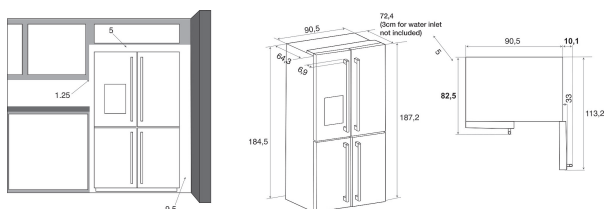

## PRODUKTINFORMASJON

Produktgruppe	Side-by-side
Konstruksjonstype	Frittstående
Installasjonstype	Frittstående
Betjeningstype	Elektronisk
Hovedfarge på produktet	Svart stål
Tilkoblingseffekt	0
Strøm	1,21
Spennning	220-240
Frekvens	50/60
Antall kompressorer	1
Lengden på strømløslinjen	180
Støpseltype	Schuko
Antall seksjoner	3
Produktets totale volum (EU 2017/1369)	592
Antall stjerner	4
Antall uavhengige kjølesystemer	3
Dybde med 90 graders åpen dør	-
Høyde på produktet	1876
Bredde på produktet	908
Dybde på produktet	716
Nettovekt	163