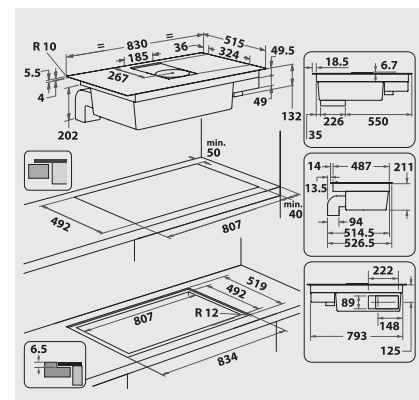

¹ Energieeffizienzklassen-Spektrum von A++ bis E für Dunstabzugshauben