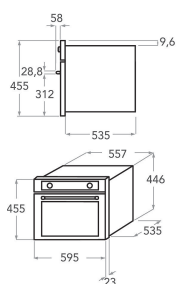

KMQCXB 45600

12NC: 851358001900

EAN-kode: 8003437395666

KitchenAid

PRODUKTINFORMASJON

| | |
|---|---------------|
| Produktgruppe | Mikrobølgeovn |
| Handelsbetegnelse | KMQCXB 45600 |
| Hovedfarge på produktet | Svart stål |
| Type mikrobølgeovn | Kombimikro |
| Konstruksjonstype | Bygg-inn |
| Betjeningstype | Elektronisk |
| Type betjeningsinnstillinger og varselenheter | LCD |
| Ekstra tilberedningsmetode grill | Ja |
| Crisp | Ja |
| Steam | Ja |
| Ekstra tilberedningsmetode viftefunksjon | Ja |
| Klokke | Ja |
| Automatiske programmer | Ja |
| Høyde på produktet | 455 |
| Bredde på produktet | 595 |
| Dybde på produktet | 560 |
| Minste nisjehøyde | 450 |
| Minste nisjebredde | 556 |
| Nisjedybde | 550 |
| Nettovekt | 35 |
| Ovnens kapasitet | 40 |
| Roterende tallerken | Ja |
| Diameter roterende tallerken | 360 |
| Integrert rengjøringsystem | Nei |

TEKNISKE SPESIFIKASJONER

| | |
|----------------------------------|----------------|
| Strøm | 16 |
| Spenning | 230 |
| Frekvens | 50 |
| Lengden på strømledningen | 135 |
| Støpseltype | Nei |
| Timer | Ja |
| Grilleffekt | 1600 |
| Grilltype | Varmeelement |
| Materiale inne i ovnen | Rustfritt stål |
| Innvendig belysning | Ja |
| Ekstra tilberedningsmetode grill | Ja |
| Plassering av innvendige lamper | Right side |