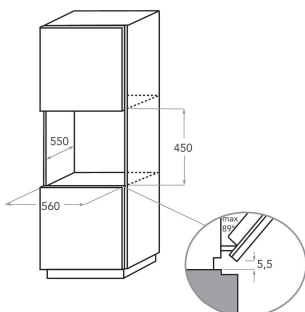

KMQCXB 45600

12NC: 851358001900

EAN-kode: 8003437395666

KitchenAid

PRODUKTINFORMASJON

| | |
|---|---------------|
| Produktgruppe | Mikrobølgeovn |
| Handelsbetegnelse | KMQCXB 45600 |
| Hovedfarge på produktet | Svart stål |
| Type mikrobølgeovn | Kombimikro |
| Konstruksjonstype | Bygg-inn |
| Betjeningstype | Elektronisk |
| Type betjeningsinnstillinger og varselenheter | LCD |
| Ekstra tilberedningsmetode grill | Ja |
| Crisp | Ja |
| Steam | Ja |
| Ekstra tilberedningsmetode viftefunksjon | Ja |
| Klokke | Ja |
| Automatiske programmer | Ja |
| Høyde på produktet | 455 |
| Bredde på produktet | 595 |
| Dybde på produktet | 560 |
| Minste nisjehøyde | 450 |
| Minste nisjebredde | 556 |
| Nisjedybde | 550 |
| Nettovekt | 35 |
| Ovnens kapasitet | 40 |
| Roterende tallerken | Ja |
| Diameter roterende tallerken | 360 |
| Integrert rengjøringsystem | Nei |

TEKNISKE SPESIFIKASJONER

| | |
|----------------------------------|----------------|
| Strøm | 16 |
| Spenning | 230 |
| Frekvens | 50 |
| Lengden på strømledningen | 135 |
| Støpseltype | Nei |
| Timer | Ja |
| Grilleffekt | 1600 |
| Grilltype | Varmeelement |
| Materiale inne i ovnen | Rustfritt stål |
| Innvendig belysning | Ja |
| Ekstra tilberedningsmetode grill | Ja |
| Plassering av innvendige lamper | Right side |