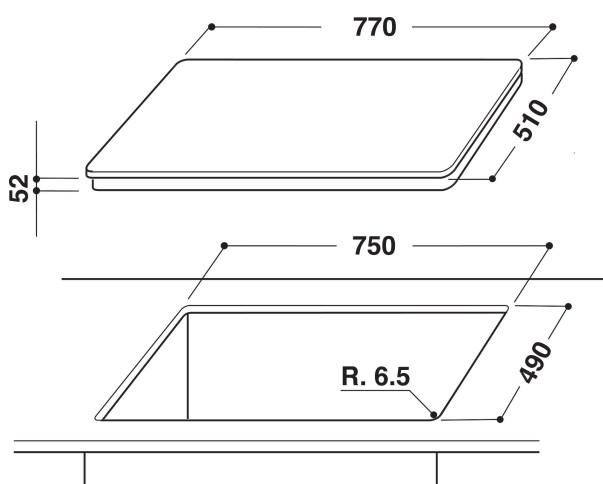

KHIP4 77510

12NC: 851348101000

Code EAN: 8003437831904

KitchenAid

CARACTERISTIQUES PRINCIPALES

Groupe de produit	Table de cuisson
Type de construction	Encastrable
Type de commande	Electronique
Types de dispositifs de réglage et d'alarme	-
Nombre de brûleurs	0
Nombre de foyers électriques	4
Nombre de plaques électriques	0
Nombre de plaques radiantes	0
Nombre de plaques halogènes	0
Nombre de plaques à induction	4
Nombre de zones de chauffe-plat électriques	0
Emplacement du bandeau de commande	Front
Matériau de base de la surface	Verre
Couleur principale du produit	Noir
Puissance de raccordement	8000
Puissance de raccordement au gaz	0
Intensité	34,4
Tension	230
Fréquence	50/60
Longueur du cordon électrique	150
Type de prise	Non
Raccordement au gaz	N/A
Largeur du produit	775
Hauteur du produit	56
Profondeur du produit	515
Hauteur minimale de la niche d'encastrement	30
Largeur minimale de la niche d'encastrement	750
Profondeur de la niche d'encastrement	490
Poids net	15
Programmes automatiques	Oui