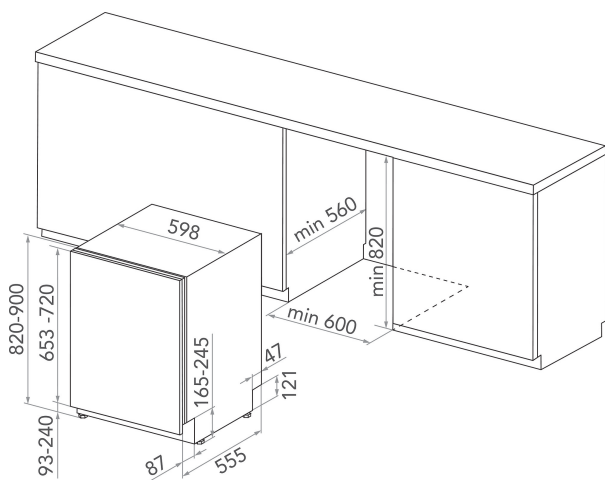

KIO 3T133 PE

12NC: 869991628100

EAN-kode: 8003437620775

KitchenAid

PRODUKTINFORMASJON

Konstruksjonstype	Bygg-inn
Installasjonstype	Helintegrert
Betjeningstype	Elektronisk
Type betjeningsinnstillinger og varselenheter	-
Avtakbar topplate	I/t
Hovedfarge på produktet	Rustfritt
Tilkoblingseffekt	1900
Strøm	10
Spennning	220-240
Frekvens	50
Lengden på strømledningen	150
Støpseltype	Schuko
Lengden på inntaksslangen	155
Lengden på avløpsslangen	150
Justerbare føtter	Ja - alle forfra
Høyde på produktet	820
Bredde på produktet	598
Dybde på produktet	555
Minste nisjehøyde	820
Maksimal nisjehøyde	900
Minste nisjebredde	600
Maksimal nisjebredde	600
Nisjedybde	560
Nettvekt	35.5
Bruttovekt	37.5