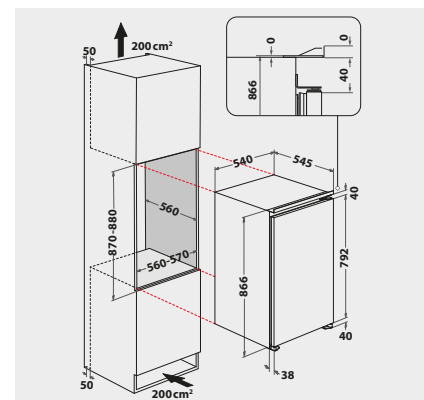

TECHNISCHE DATEN

- Schlepptürmontage
- Gesamtanschluss: 65 W
- Türanschlag rechts, wechselbar
- Maße (HxBxT): 866x545x545 mm

WPRO-ZUBEHÖR (OPTIONAL)

- Goodbye Odours Geruchsabsorber für den Kühlschrank
DEO213, EAN 8015250441413