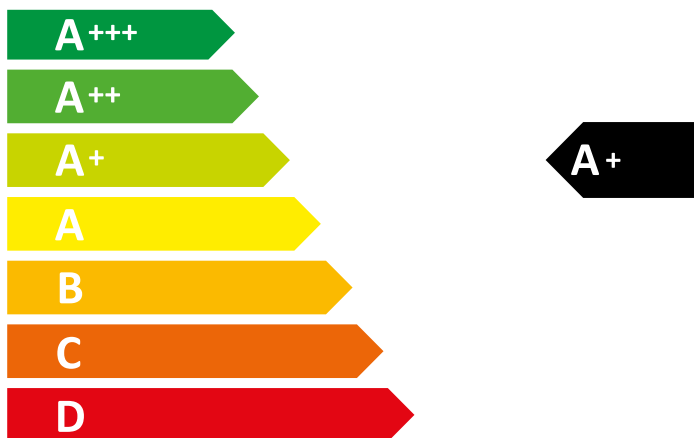

## BAUKNECHT

BBA385PU0K

**71** L

**0.89** kWh/cycle\*

**0.69** kWh/cycle\*

\* цикл · cyklus · portion · zykus · πρόγραμμα · ciclo · tsükkel · ohjelma · ciklus  
ciklas · cikls · ciklu · cyclus · cykl · ciclu · program · cykel