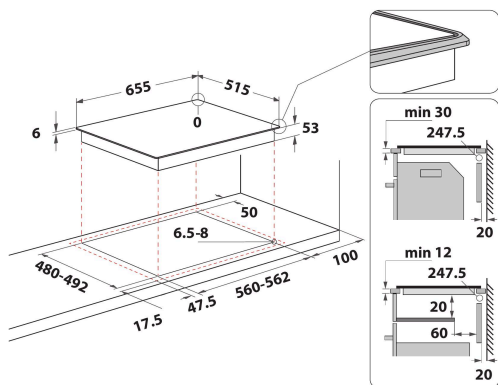

KHIAS 86500

12NC: 859991548650

EAN-kode: 8003437834769

KitchenAid

PRODUKTINFORMASJON

Produktgruppe	Koketopp
Konstruksjonstype	Bygg-inn
Betjeningstype	Elektronisk
Type betjeningsinnstillinger og varselenheter	-
Antall gassbrennere	0
Antall elektriske kokesoner	4
Antall elektriske plater	0
Antall highlightplater	0
Antall halogenplater	0
Antall induksjonsplater	8
Antall elektriske varmesoner	0
Plasseringen til betjeningspanelet	Front
Overflatemateriale	Glass Ixellium
Hovedfarge på produktet	Svart
Tilkoblingseffekt	7400
Gasseffekt	0
Gasstype	N/A
Strøm	32,2
Spennning	230
Frekvens	50/60
Lengden på strømledningen	150
Støpseltype	Nei
Gasstilkobling	N/A
Bredde på produktet	655
Høyde på produktet	57
Dybde på produktet	515
Minste nisjehøyde	30
Minste nisjebredde	560
Nisjedybde	480
Nettovekt	14.1
Automatiske programmer	Ja